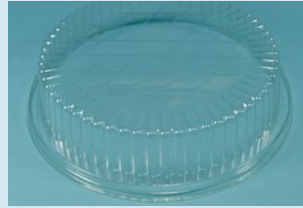

Art.-Nr.: 01120022
Deckel für B2 klar
175x30mm
VPE: 6x100 Stück