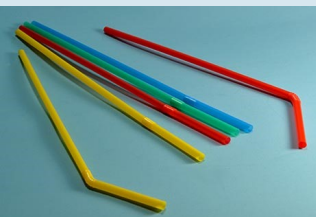

Art.-Nr.: 00650002
Trinkhalme flexible farbig
5x240mm
VPE: 40x250 Stück